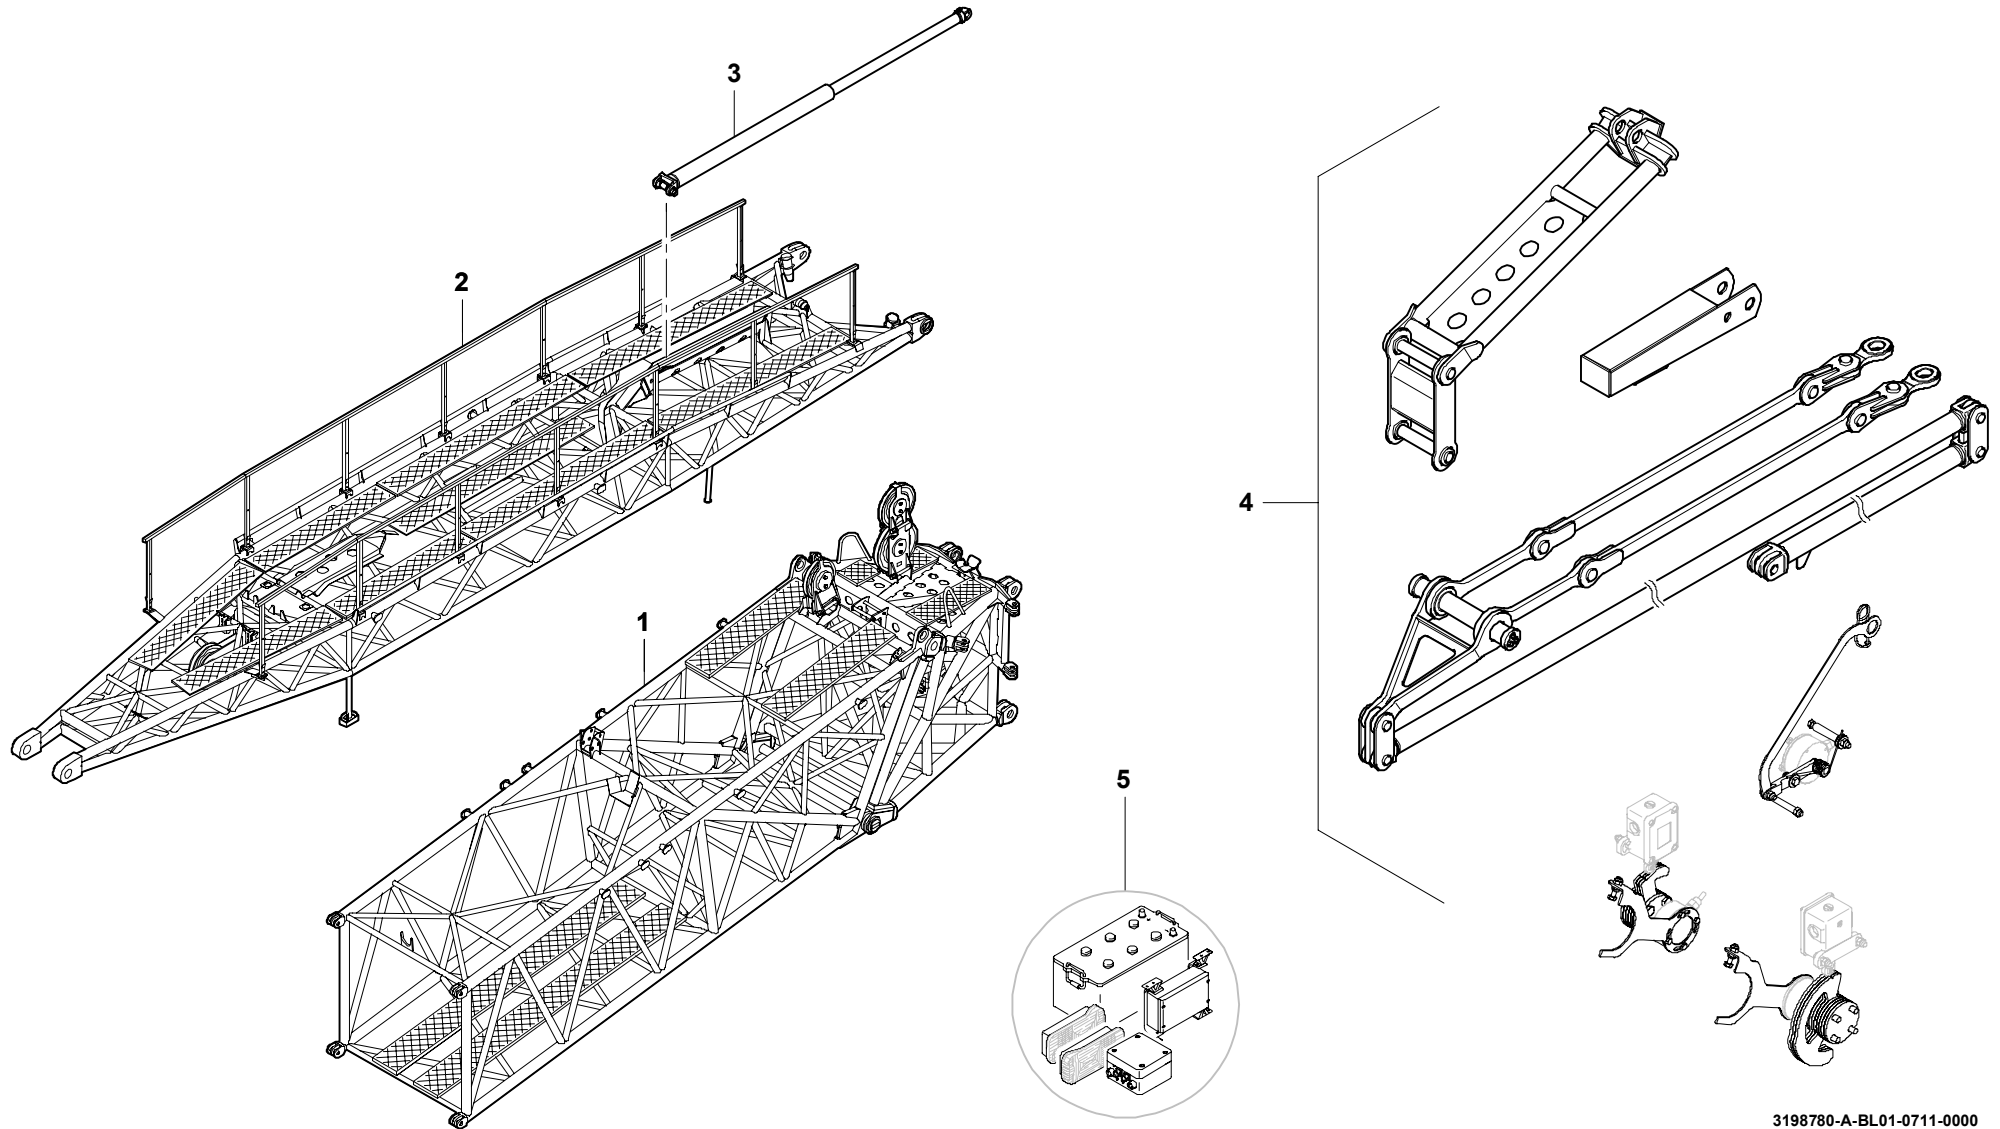

GROVE

GRUNDEINHEIT WIPPSPITZE ZSB.
BASIC UNIT FLY JIB

BILDTADEL
PICTORIAL DISPLAY

GMK 6400
BE 710
G 173

07.11

3198780-ETL A

1/1

3198780-A-BL01-0711-0000